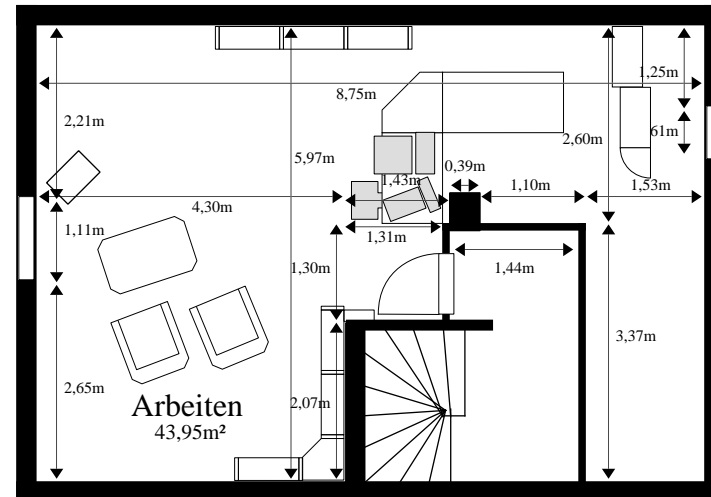

Albrecht-Achillesstr.26b
90455 Nürnberg / Herpersdorf

EG

KG

OG

DG

5m

Maßstab 1:100