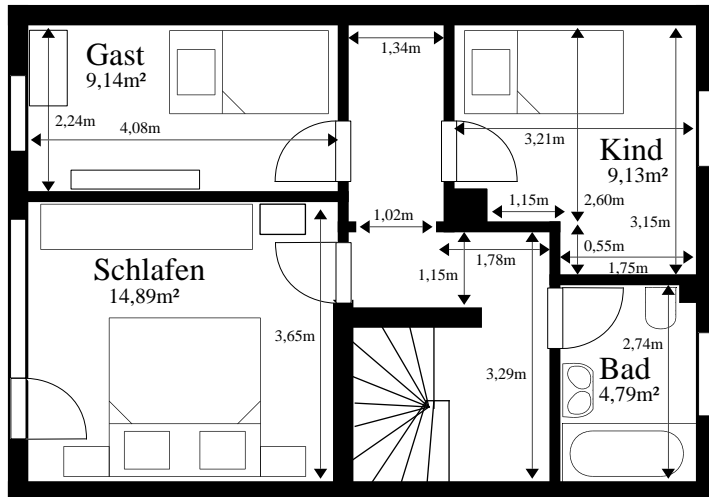

Albrecht-Achillesstr.26b
90455 Nürnberg / Herpersdorf

EG

KG

OG

DG

5m

Maßstab 1:100