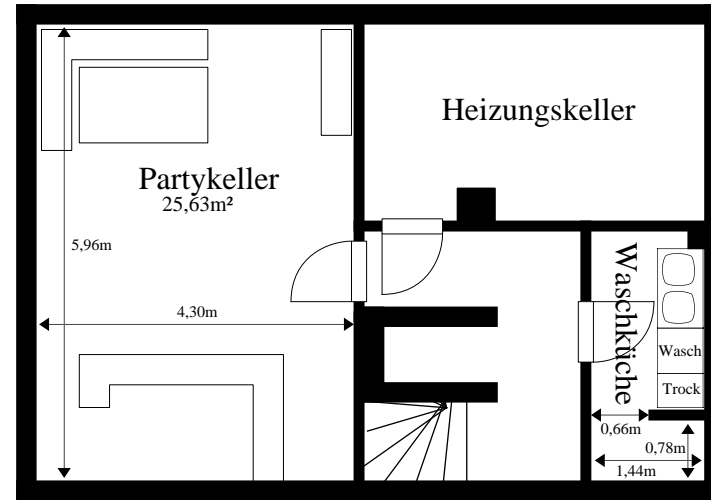

Albrecht-Achillesstr.26b
90455 Nürnberg / Herpersdorf

EG

KG

OG

DG

5m

Maßstab 1:100