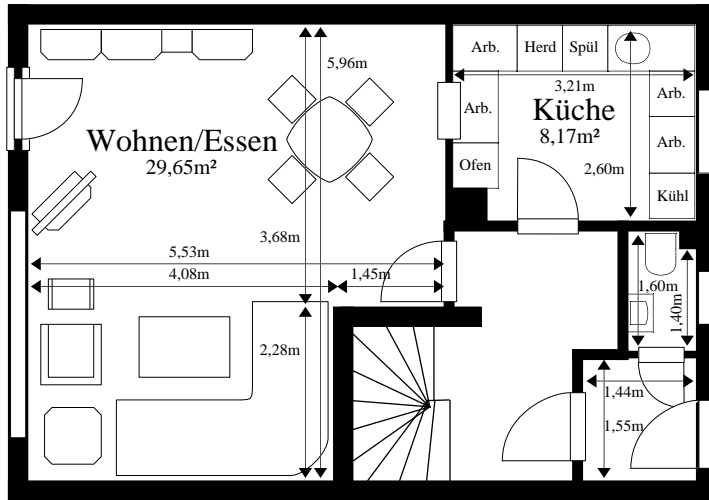

Albrecht-Achillesstr.26b
90455 Nürnberg / Herpersdorf

EG

KG

OG

DG

5m

Maßstab 1:100